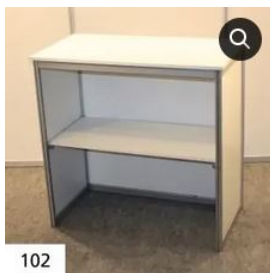

NÄYTTELYTEKNIIKAN HINNASTO

Valmisosastopaketti 4x1,5m **466,00**

Sisältää:

- messuseinärakenteet kolmella sivulla
- otsalauta tekstillä (musta helvetica)
- varsivalaisin 4 kpl
- sähköliitäntä 8A

Logot ja erikoisteippaukset hinnoitellaan erikseen.

Sähköliitäntä 8A 50,00

Pöytä 180x60 cm 40,00

Kysy tarvittaessa hinnat näytöille, erikoiskalusteille ym.

102

102 Infotiski, 100x100x50cm
92,00 + alv.

104

104 liukuovitiski, 100x100x50cm
102,00 + alv.

106