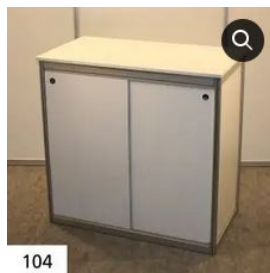

NÄYTTELYTEKNIIKAN HINNASTO

Valmisosastopaketti 4x1,5m **466,00**

Sisältää:

- messuseinärakenteet kolmella sivulla
- otsalauta tekstillä (musta helvetica)
- varsivalaisin 4 kpl
- sähköliitäntä 8A

Logot ja erikoisteippaukset hinnoitellaan erikseen.

Sähköliitäntä 8A 50,00

Pöytä 180x60 cm 40,00

Kysy tarvittaessa hinnat näytöille, erikoiskalusteille ym.

102

102 Infotiski, 100x100x50cm
92,00 + alv.

104

104 liukuovitiski, 100x100x50cm
102,00 + alv.

106

106 lasikko, 100x100x50cm
125,00 + alv.

110

110 baarituoli
40,00 + alv.

109 baaripöytä
50,00 + alv.

113

113 esiteteline
85,00 + alv.

Sermi
35,00 + alv.

Hinnat vuokrahintoja, rakennettuina ja purettuna.