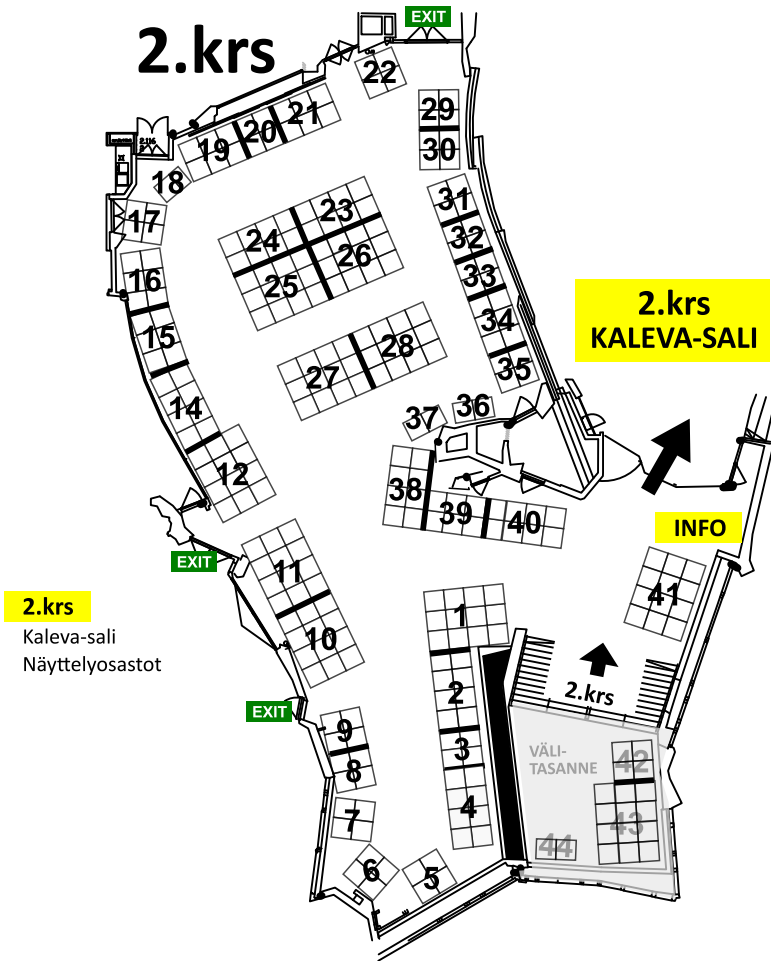

Varhaiskasvatus

KOULUTUS- JA MESSUTAPAHTUMA

Perjantai 9.10.2026 Dipoli, Espoo

2.krs

Kaleva-sali
Näyttelyosastot

2.krs
KALEVA-SALI

INFO