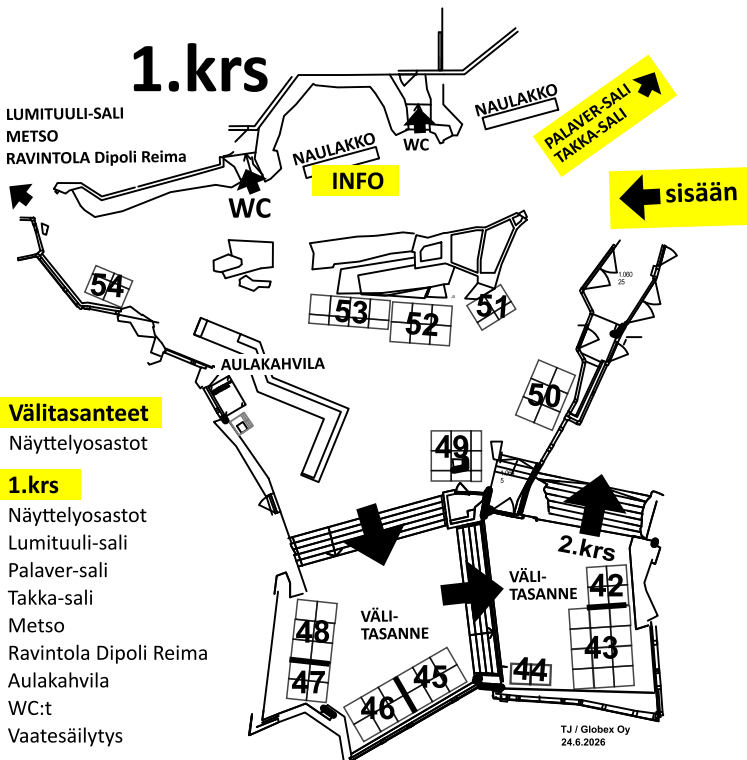

1.krs

LUMITUULI-SALI
METSO
RAVINTOLA Dipoli Reima

INFO

sisään

Väli-tasanteet

Näyttelyosastot

1.krs

Näyttelyosastot
Lumituuli-sali
Palaver-sali
Takka-sali
Metso
Ravintola Dipoli Reima
Aulakahvila
WC:t
Vaatesäilytys

TJ / Globex Oy
24.6.2026

50. Allomaari
45. Ammattiliitto Jyty
43. Atea
28. Avion Interactive Oy
38. Berner Oy
9. Eläköön Oppiminen Oy
10. Espoon kaupunki
15. Google for Education & Acer
14. Hani-Tuote Oy
3. Helmiä työyhteisölle Oy
12. Helsingin kaupunki, Kasvatus ja koulutus
25. ILT Education
20. Kommunikointikeskus Kipinä Oy (Kipinäkeskus)
7. Käpy Lapsikuolemaperheet ry
2. Lasten Keskus
11. Lekolar
34. Lennol
41. Liikenneturva
19. Liikkuva varhaiskasvatus -ohjelma
39. Lindström Oy
8. Länsi-Uudenmaan hyvinvointialue
18. Matikkasurina - Mattesur - Math Buzz
22. Monimuotoiset perheet -verkosto
1. Niemen Tehtaat
4. Opetusalan Ammattijärjestö OAJ ry
37. Plus-Plus A/S
40. Päikky
32. Saavutettavuuskirjasto Celia
17. Seta ry
24. Sosiaalialan korkeakoulutettujen ammattijärjestö Talentia ry
33. Suomen lastenhoitoalan ammattilaiset, Slal ry
29. Suomen lähi- ja perushoitajaliitto SuPer
42. Suomen Pesäpalloliitto ry
5. Teatteri Hevosenkenkä
27. Tevella Oy
31. Tiedekeskus Heureka
30. Työhyvinvoinnin aarrearkku / PEPPi-hanke
23. VakaCloud
48. Vakakoulutus.fi
35. Valteri
26. Vantaan kaupunki
4. Varhaiskasvatuksen Opettajien Liitto VOL ry