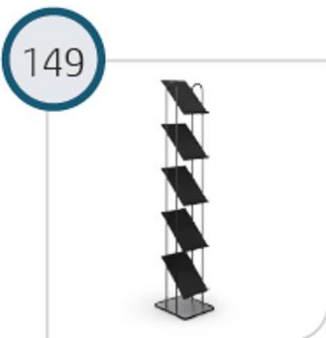

## Kalustekuvasto

Liukuovitaso matala

Vitriini

Pieni vitriini

Lattiaesiteteline

(150) Pöytä 150 x 50 cm (Pöytäpaikka sis. 1 tuolin)

(151) Pöytäpaikan tuoli