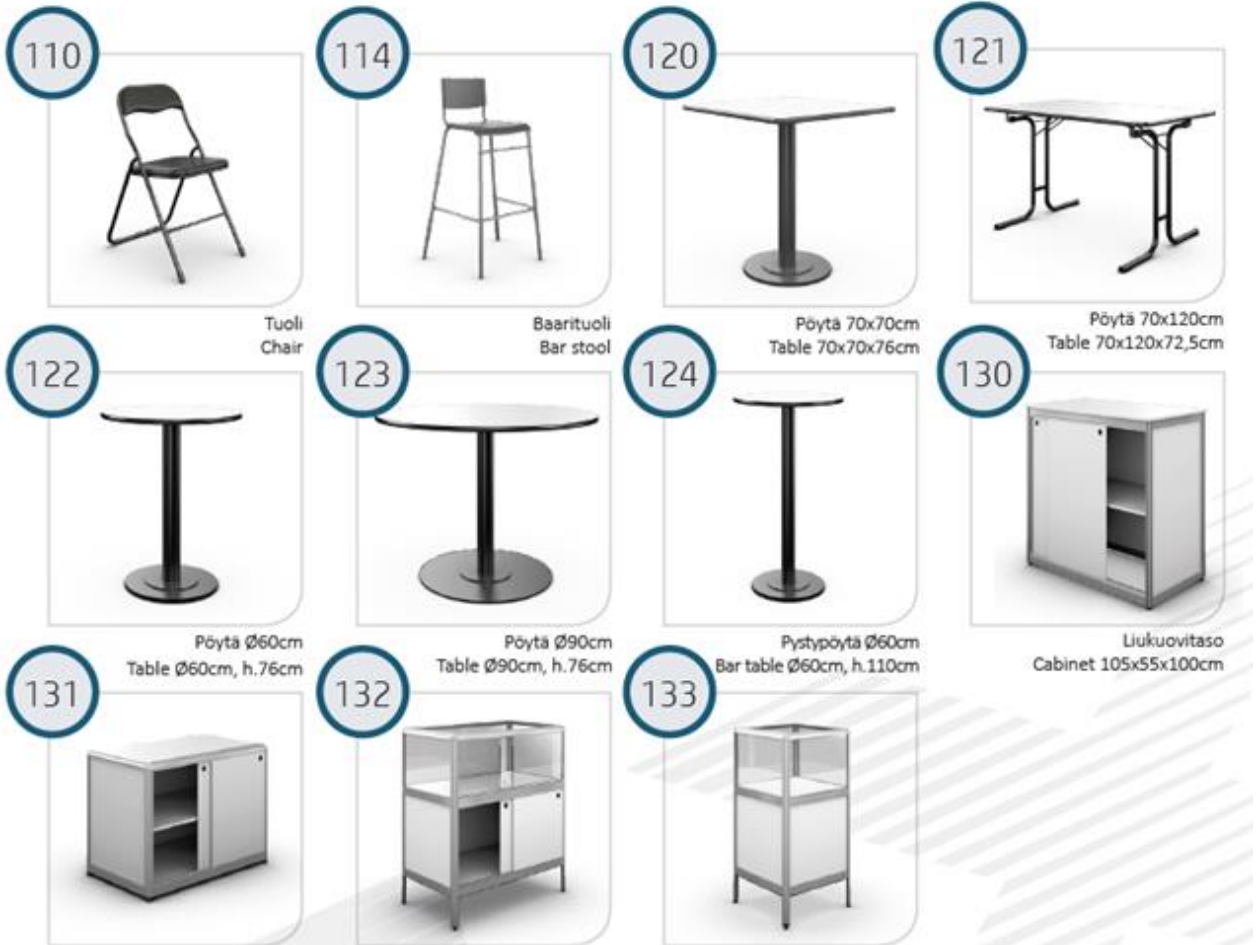

## Kalustekuvasto

Liukuovitaso matala

Vitriini

Pieni vitriini

Lattiaesiteteline

(150) Pöytä 150 x 50 cm (Pöytäpaikka sis. 1 tuolin)

(151) Pöytäpaikan tuoli